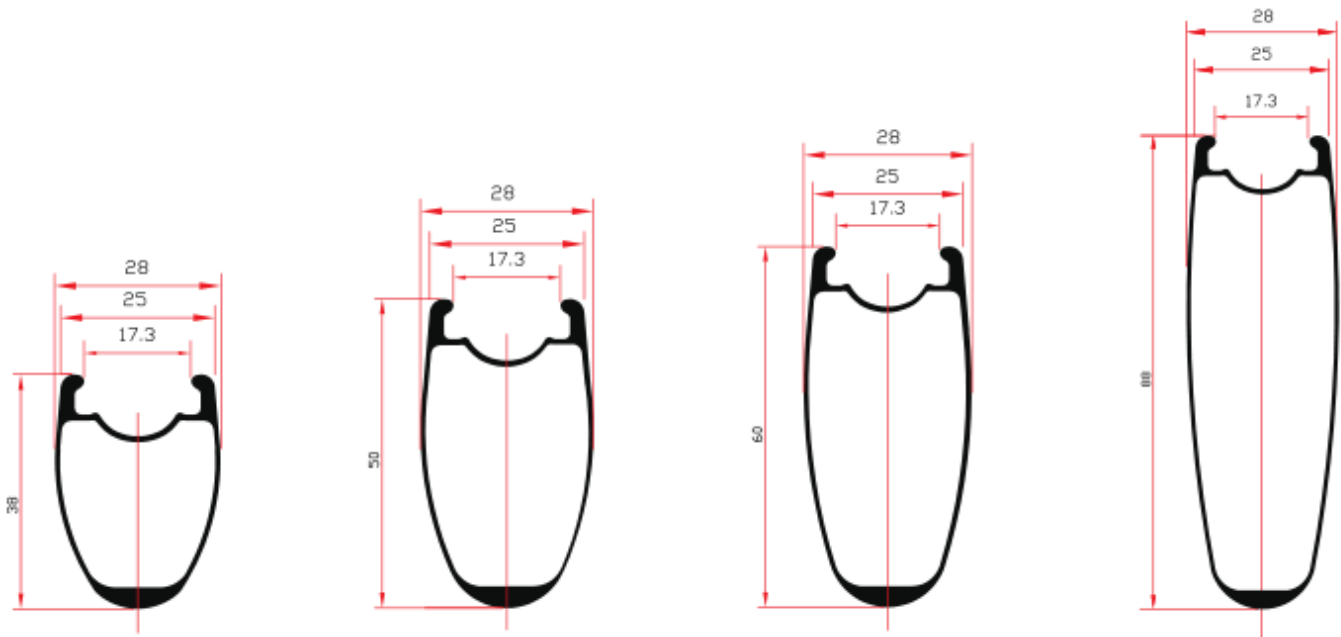

## CarboTim U-shape 28mm velgen DISC Tubeless Ready

Velghoogte	Velgbreedte	Interne breedte	Gewicht (g)	Max. bandenspanning	Max. rijdersgewicht
38 mm	28 mm	17,3 mm	470±15	8,5 Bar	100 kg
50 mm	28 mm	17,3 mm	500±15	8,5 Bar	120 kg
60 mm	28 mm	17,3 mm	570±15	8,5 Bar	120 kg
88 mm	28 mm	17,3 mm	680±15	8,5 Bar	120 kg